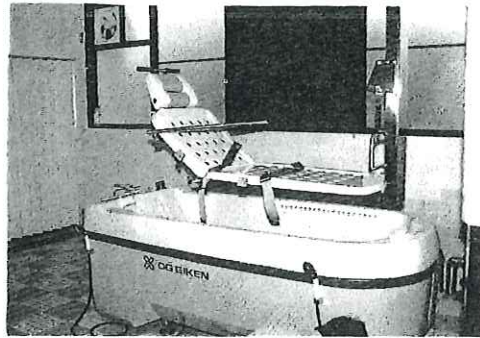

⑤ 特殊浴槽

寝たきりの方が、寝たまま入浴できます。