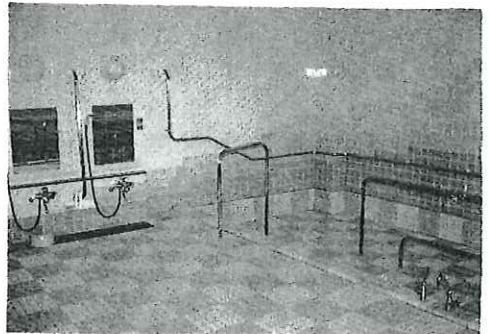

④ トイレ

計4カ所設備されています。車イスを利用して、使用できます。

⑤ 特殊浴槽

寝たきりの方が、寝たまま入浴できます。

② 廊下

回廊式になっています。ここは、一人部屋前の廊下です。

⑥ 一般浴槽

③ 居室

二人部屋が25室あります。車イスやストレッチでスムーズに出入ができるようになっています。

⑦ 食堂A

車イスを利用し、食事がとれます。一人部屋の前に10人が利用できる、食堂Bもあります。

その他に、たたみの間の休養室、看護室、静養室、医務室、介護者教育室、各種倉庫、霊安室、寮母室、事務室などが整備されています。

施設設備事業(特別養護老人ホーム、デイサービスセンター)の建設資金として、多数の方々から浄財が寄せられました。ありがとうございました。