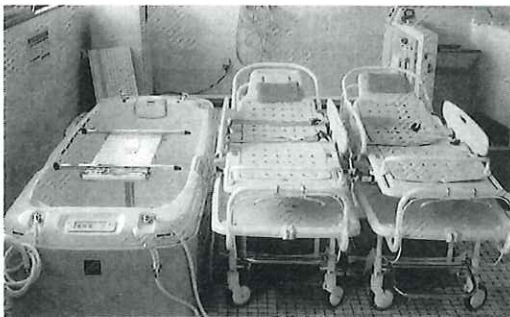

いなざわ ゆうとくん

今一番のお気に入りは、粘土で、いろんな物を作ることです。将来は、大工さんかな？

楊梅苑に新しい特殊浴槽!!

当苑も早いもので、誕生してから10年が経ちました。その間、利用者の皆さんの暮らしのサポートのひとつとして活躍してきた特殊浴槽も、故障続きで、たびたび修理が必要となったため、より安全で機能も充実した特殊浴槽にへと取り換えを図りました。

これは、(財)車両競技公益資金記念財団より、「競輪・オートレースの売上金が社会に有効に活用されるよう」にと、助成金の交付をお受けすることができたことによるものです。