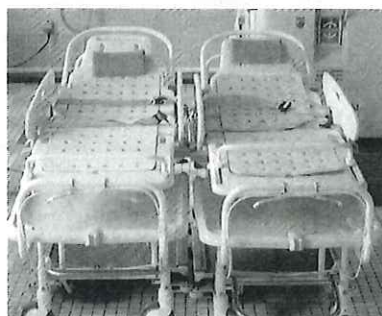

(財) 車両競技 公益資金記念財団 から助成